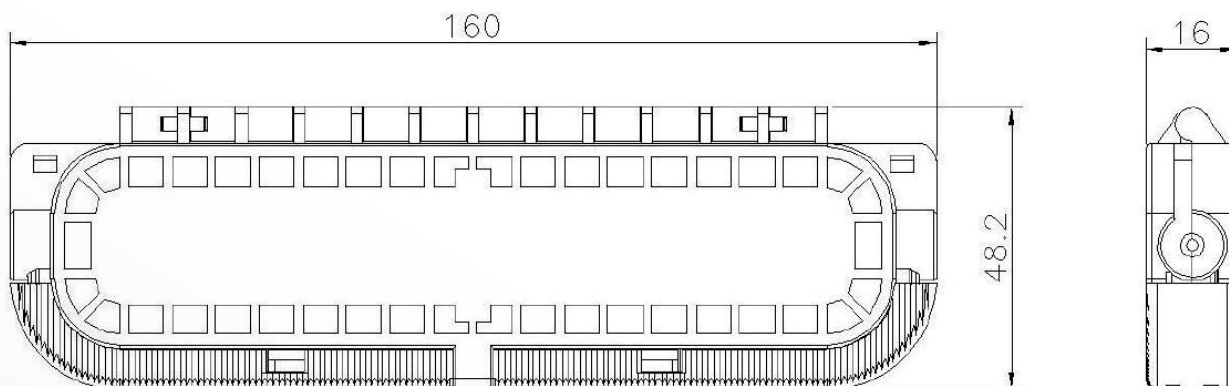

Mini Caja Exterior para Protección de cable **Drop IP67**